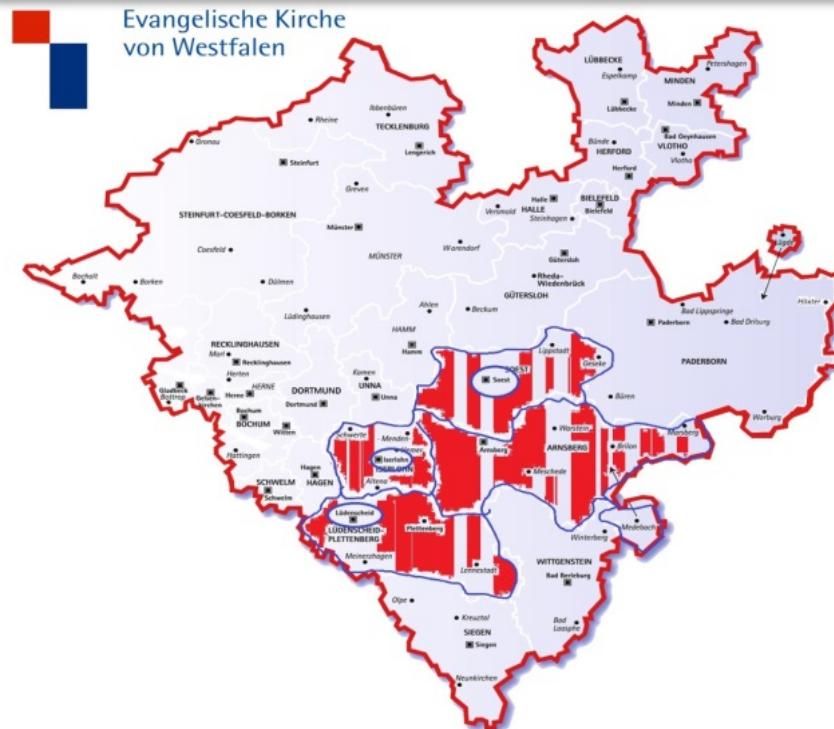

# Verband der Kirchenkreise Arnsberg, Iserlohn, Lüdenschied-Plettenberg und Soest

Der Kirchenkreisverband ist zum 01.01.2018 zur gemeinsamen Verantwortung für das Ev. Kreiskirchenamt Sauerland-Hellweg gegründet worden.  
Der Verbandsvorstand ist das leitende Aufsichtsgremium für das Kreiskirchenamt.

Kreissynode  
Arnsberg

Kreissynode  
Iserlohn

Kreissynode  
Lüdenscheid-Plettenberg

Kreissynode  
Soest

Durch die Kreissynoden in den

**Verbandsvorstand ( 12 Mitglieder )**

gewählt.

1. Superintendent Hammer
2. Herr Strenger ( FA )
3. Herr Werkmüller ( KSV )