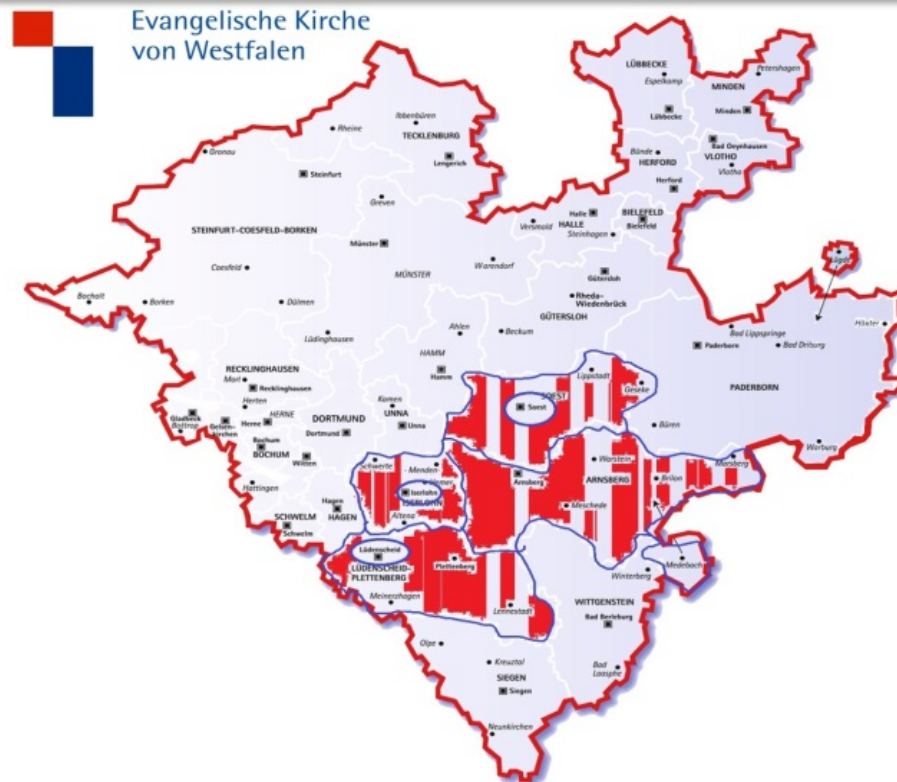

Verband der Kirchenkreise Iserlohn, Lüdenscheid-Plettenberg und Soest-Arnsberg

Der Kirchenkreisverband ist zum 01.01.2018 zur gemeinsamen Verantwortung für das Ev. Kreiskirchenamt Sauerland-Hellweg gegründet worden.
Der Verbandsvorstand ist das leitende Aufsichtsgremium für das Kreiskirchenamt.

Kreissynode
 Lüdenscheid-Plettenberg

Kreissynode
 Iserlohn

Kreissynode
 Soest-Arnsberg

Durch die Kreissynoden in den
Verbandsvorstand (9 Mitglieder)
 gewählt.

- 1. Superintendent Majoross
- 2. Frau Bappert (FA)
- 3. Pfarrer Winterhoff (KSV)